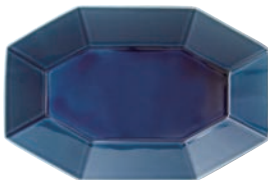

こちらのシリーズは
 現在の在庫が無くなり次第
 裏印付きへ順次切り替わります。

Oct

オクト

使いがいのある1枚。

角のアクセントが効いた八角の形は料理映えが良く、盛りつけが楽になります。多様な料理を受け止める、ちょうど良い意匠を熟考した多用皿、ちょっともう一品欲しい時に使いやすいサイズの小鉢、の2アイテム。毎日の食卓で使いがいのあるシリーズです。

白

飴

瑠璃