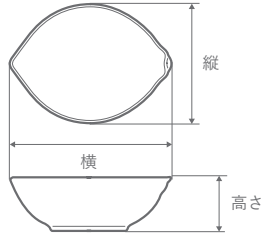

掲載商品について

寸法・容量表記について

- ・ 寸法表記は全てmm単位です。
- ・ 容量表記(cc)は、ご希望の容量を計算しやすいよう、満水容量を表示しています。
- ・ 寸法表記の順番は、横×縦×高さの順で表記しています。
- ・ 同心円状のカップ類は取手(ハンドル)を除いた直径(ϕ)を表記しています。

寸法表記