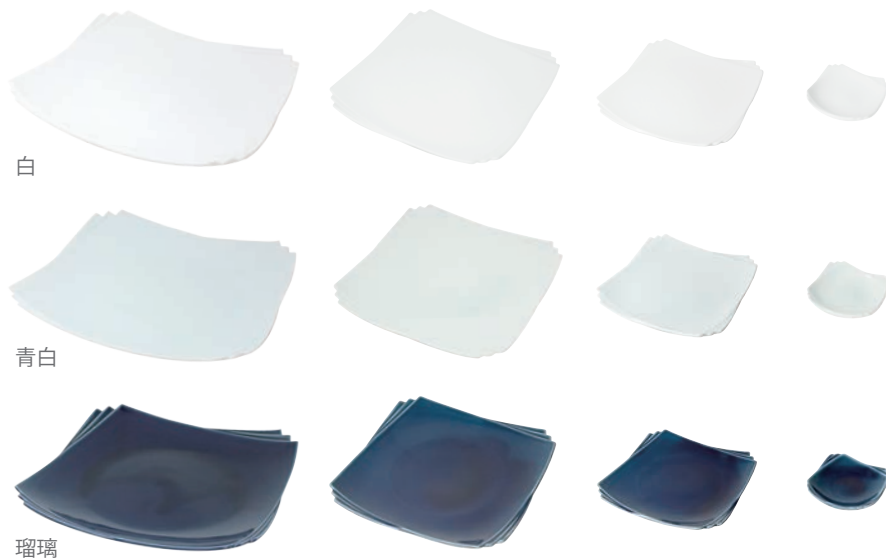

ikue

幾重

重なりが織りなす美。

幾重に重なる四角形が織りなす装飾と
同心円のやさしいカーブが和洋を問わず
料理を美しく受けとめます。

国内はもちろん、海外の方にも
「和」の趣きを伝えます。

19角鉢	12角鉢
190×190×50	120×120×37
¥2,300 (税込 ¥2,530)	¥1,000 (税込 ¥1,100)
白 ・ P49501	白 ・ P49601
青白 ・ P49502	青白 ・ P49602
瑠璃 ・ P49503	瑠璃 ・ P49603

白

青白

瑠璃

27角皿
270×270×45
¥3,800 (税込 ¥4,180)
白 ・ P49301
青白 ・ P49302
瑠璃 ・ P49303

21角皿
210×210×25
¥2,200 (税込 ¥2,420)
白 ・ P49001
青白 ・ P49002
瑠璃 ・ P49003

15角皿
155×155×24
¥1,200 (税込 ¥1,320)
白 ・ P49101
青白 ・ P49102
瑠璃 ・ P49103

7豆皿
70×70×18
¥600 (税込 ¥660)
白 ・ P49201
青白 ・ P49202
瑠璃 ・ P49203

29長角皿
290×120×35
¥2,500 (税込 ¥2,750)
白 ・ P49401
青白 ・ P49402
瑠璃 ・ P49403