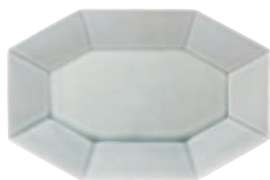

こちらのシリーズは
 現在の在庫が無くなり次第
 裏印付きへ順次切り替わります。

Oct

オクト

使いがいのある1枚。

角のアクセントが効いた八角の形は料理映えが良く、盛りつけが楽になります。多様な料理を受け止める、ちょうど良い意匠を熟考した多用皿、ちょっともう一品欲しい時に使いやすいサイズの小鉢、の2アイテム。毎日の食卓で使いがいのあるシリーズです。

白

飴

瑠璃