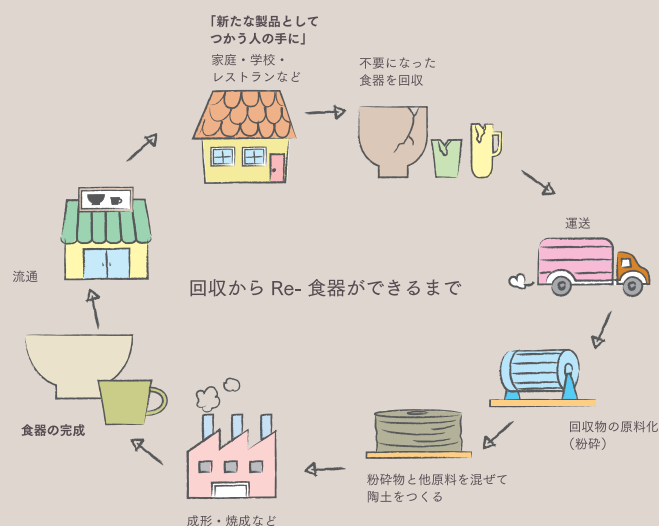

1999年、美濃焼の地で、産地内外のたくさんの人の協力(グリーンライフ21プロジェクト)により誕生しました。

食器をつかう人、つくる人、売る人、たくさんの人が手をつなぐことで、終わりのない資源循環の輪が生まれます。

Re50とは

不要食器 配合率のパーセンテージにより、Re20 (不要食器20%配合) とRe50 (不要食器50%配合) があります。

2011年に配合率を50%「Re50」にUPすることに成功しました。