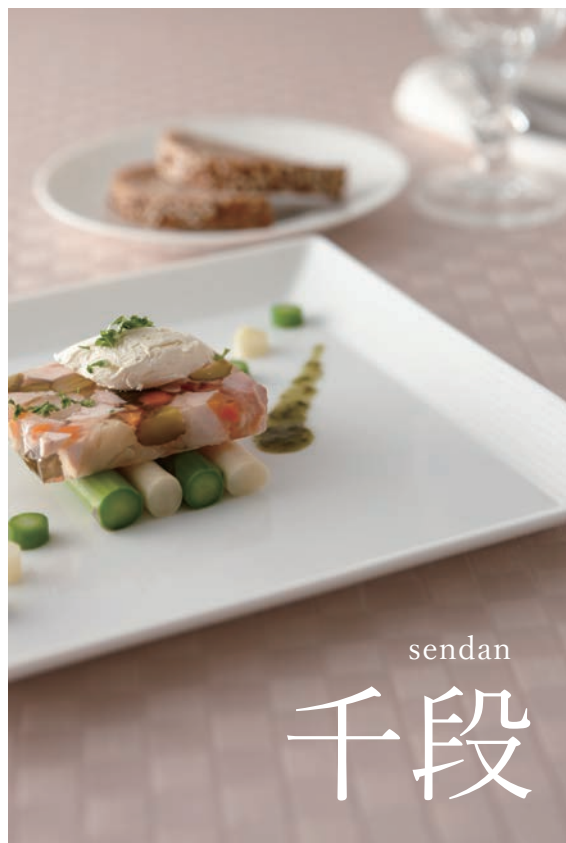

18長角皿
180×90×20
¥800 (税込 ¥880)
白・P06901

27長角皿
275×90×15
¥1,100 (税込 ¥1,210)
白・P06501

2スパイスプレート
180×90×20
¥1,100 (税込 ¥1,210)
白・P11801

3スパイスプレート
270×90×20
¥1,500 (税込 ¥1,650)
白・P11901

sendan
千段

リムに千段レリーフが施されています。