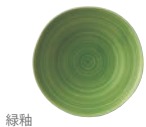

緑釉

11小皿
φ110×22
¥600 (税込 ¥660)
白 ・ M06901
アメ釉 ・ M06902
¥700 (税込 ¥770)
緑 釉 ・ M06903