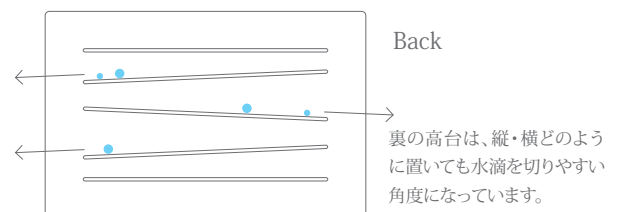

いつも きよらか こちよく
Always clean and comfortable

SoSo [楚々]とは、「清らかで美しいようす。
さっぱりしていて趣があるようす。」のこと。
フラット・シンプルなフォルムで盛り付けやすく。
切れの良い高台でさっぱり綺麗に片付けやすく
長く心地よく使ってほしいうつわです。

24-14長角皿
240×140×17
¥1,500 (税込 ¥1,650)

白・P33001
青白・P33002
薄墨・P33003

18-13長角皿
180×130×17
¥1,000 (税込 ¥1,100)

白・P32601
青白・P32602
薄墨・P32603

15-11長角皿
150×110×17
¥900 (税込 ¥990)

白・P33201
青白・P33202
薄墨・P33203

35-12長角皿
350×120×17
¥2,200 (税込 ¥2,420)

白・P32001
青白・P32002
薄墨・P32003

30-9長角皿
300×90×17
¥1,500 (税込 ¥1,650)

白・P31801
青白・P31802
薄墨・P31803

26正角皿
260×260×17
¥3,300 (税込 ¥3,630)

白・P31001
青白・P31002
薄墨・P31003

21正角皿
210×210×17
¥2,200 (税込 ¥2,420)

白・P31101
青白・P31102
薄墨・P31103

15正角皿
150×150×17
¥1,100 (税込 ¥1,210)

白・P31301
青白・P31302
薄墨・P31303

9正角皿
90×90×17
¥600 (税込 ¥660)

白・P31501
青白・P31502
薄墨・P31503

こちらのシリーズは
現在の在庫が無くなり次第
裏印付きへ順次切り替わります。
※9正角皿を除く