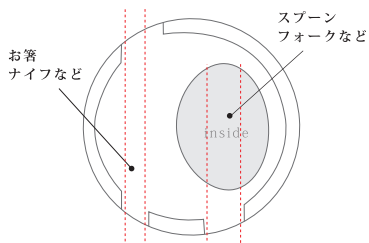

優しい手触りと 天然木ならではの軽さ

天然の木を削って作ったナチュラルなキッチンアイテム。金属性のものと比べて食器にあたってもしゃや音が出なく、うつわやフライパンを傷つけにくい。天然素材なので同じ色合い・木目は存在しません。オンリーワンの特別感をお楽しみください。

一つで2種類のカトラリーを並べることができます。