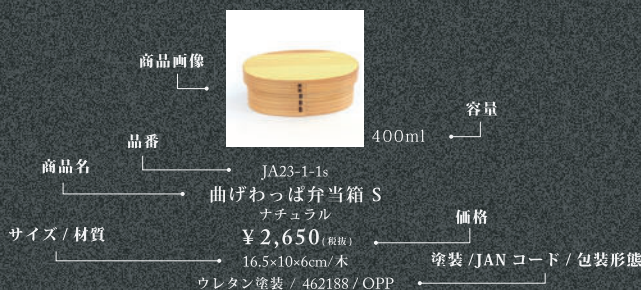

木の色を生かしたナチュラル仕上げの商品について

木製品は天然木を使用しているため、木のふしやシミがございます。汚れのように見えますが、天然の木をそのまま使用しているため、どうしても出てきてしまうものです。プラスチックや陶器・ガラスで作られたものではなく、お椀は天然素材です。特に着色しないナチュラル仕上げの商品には模様やシミなどが入る事により個体差も生まれます。これらの商品は良品としてお届け致しますのでご理解、ご了承下さい。上記の注意事項をご理解いただいた上で、ご注文下さい。

※必ずお読みください。

- ◆ご注文はFAXにて、品名・品番・色・数量などをご記入の上、ご注文ください。
- ◆掲載商品の表示価格は消費税抜の価格となります。
- ◆為替変動などの要因で価格変更及び生産の中止となる場合があります。
- ◆天然木の製品は手作りの為、サイズ・色合い・木目などがすべて異なりますそれらを指定することはできません。
- ◆発注前に納期・在庫をご確認ください。
- ◆寸法はW(幅)×D(奥行)×H(高さ) cm表記です。
- ◆カタログ商品は印刷の都合上、実際の見え目・色合いなど異なる場合がございます。
- ◆包装形態は各商品ページの下に記載されておりますのでご確認ください。
- ◆天然木を使用した商品につき、補修痕や木のシミ、小さなキズがあるものもございます。
- ◆都合により製造を中止する場合がございます。
- ◆サイズ・仕様・価格・デザインなどは予告なく変更する場合がございます。
- ◆未掲載商品(以前のカタログ掲載商品)の価格に関してはお問い合わせください。
- ◆商品は完全買取制です。初期不良及び発送による破損等が生じた場合は、商品納品後7日以内にご連絡をお願いします。それ以降の返品・交換は致しかねますのでご了承ください。
- ◆本書の一部あるいは全部を無断で複写・複製・転載・転記することは著作権法上、禁止されています。
- ◆カタログ有効期限：2023年9月～2024年8月末まで

◇このカタログの見方

◇すべての商品にJANコードまたは品番があります。

◇JANコード 4510775□□□□□■

事業名コード (メーカーJAN)   アイテムコード   チェックデジット

株式会社 かのりゅう

〒922-0103 石川県加賀市長谷田町リ-410

Tel / 0761-78-1838

Fax / 0761-78-5420

<https://www.kanoryu.co.jp/>

Website

Official Shop

Instagram