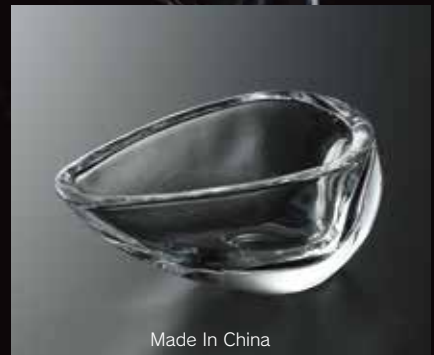

Made In China

CA-P207

CA-P207

70×128×55h

6ヶ入

¥1,600