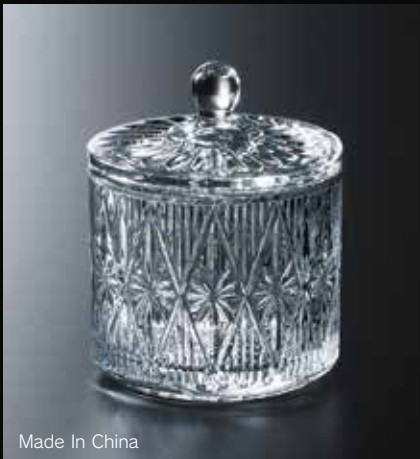

Made In China

Made In China

ヴァルカン No.701(蓋付)

CA-P701
φ93×115h
1ヶ入
¥1,800

ヴァルカン No.701蓋

CA-P701F
¥750