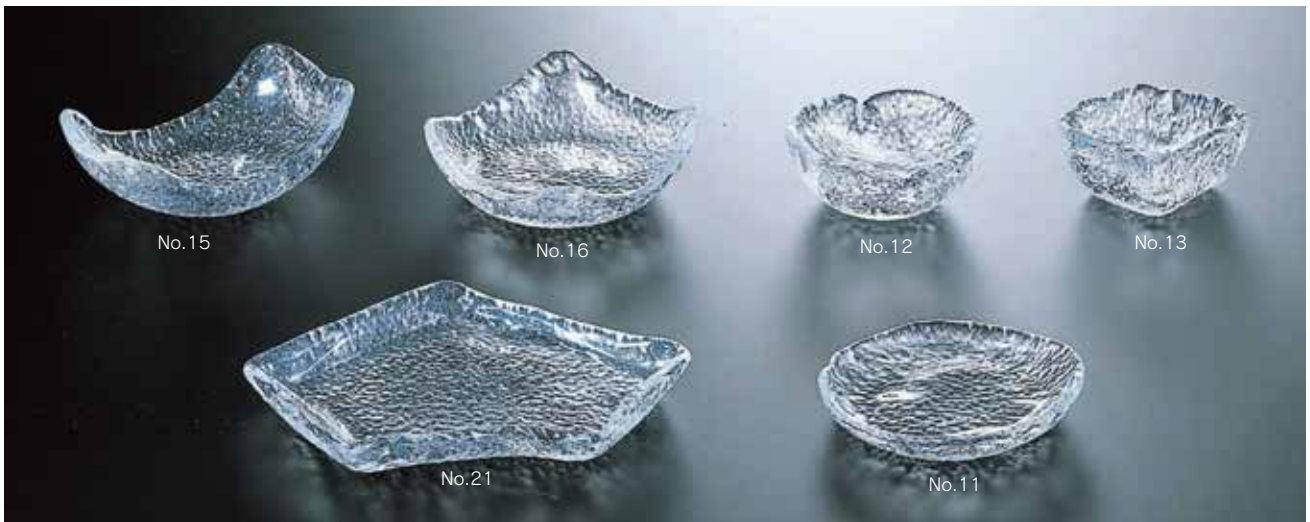

No.15

No.16

No.12

No.13

No.21

No.11

あさつゆ No.15

MAY-15
153×95×55h
3ヶ入
¥1,400

あさつゆ No.21★

MAY-21
215×155×26h
3ヶ入
¥1,700

あさつゆ No.16

MAY-16
128×128×45h
6ヶ入
¥1,200

あさつゆ No.12

MAY-12
105×90×45h
6ヶ入
¥1,100

あさつゆ No.11

MAY-11
φ120×18h
6ヶ入
¥800

あさつゆ No.13★

MAY-13
83×83×45h
6ヶ入
¥1,000