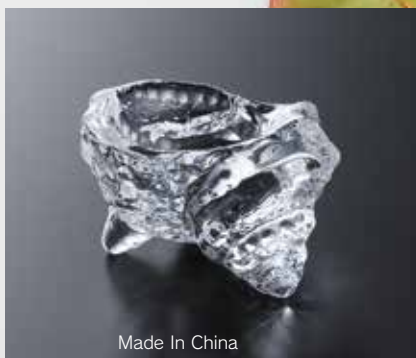

Made In China

CA-P124
CA-P124
φ70×52h 80cc
6ヶ入
¥1,100

あわび 小皿
AB-1
100×90×30h
10ヶ入
¥800

Made In China
さざえ珍味
CA-P125
67×56×41h
6ヶ入
¥1,300

はまぐり小皿(並生地)
GM-583
89×99×21h
6ヶ入
¥1,100

はまぐり小皿 柳に桜★
GM-583YSP
89×99×21h
6ヶ入
¥1,400