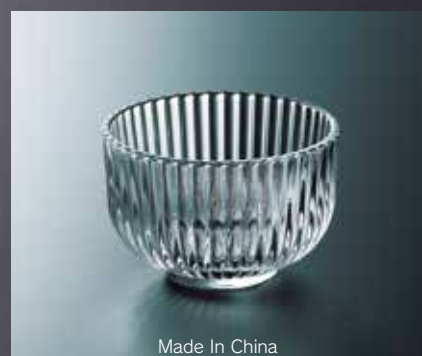

冷茶 No.6
RC-6
φ83×59h 150cc
6ヶ入
¥1,500

Made In China

モール冷茶
CA-P205
φ84×54h 180cc
6ヶ入
¥1,100